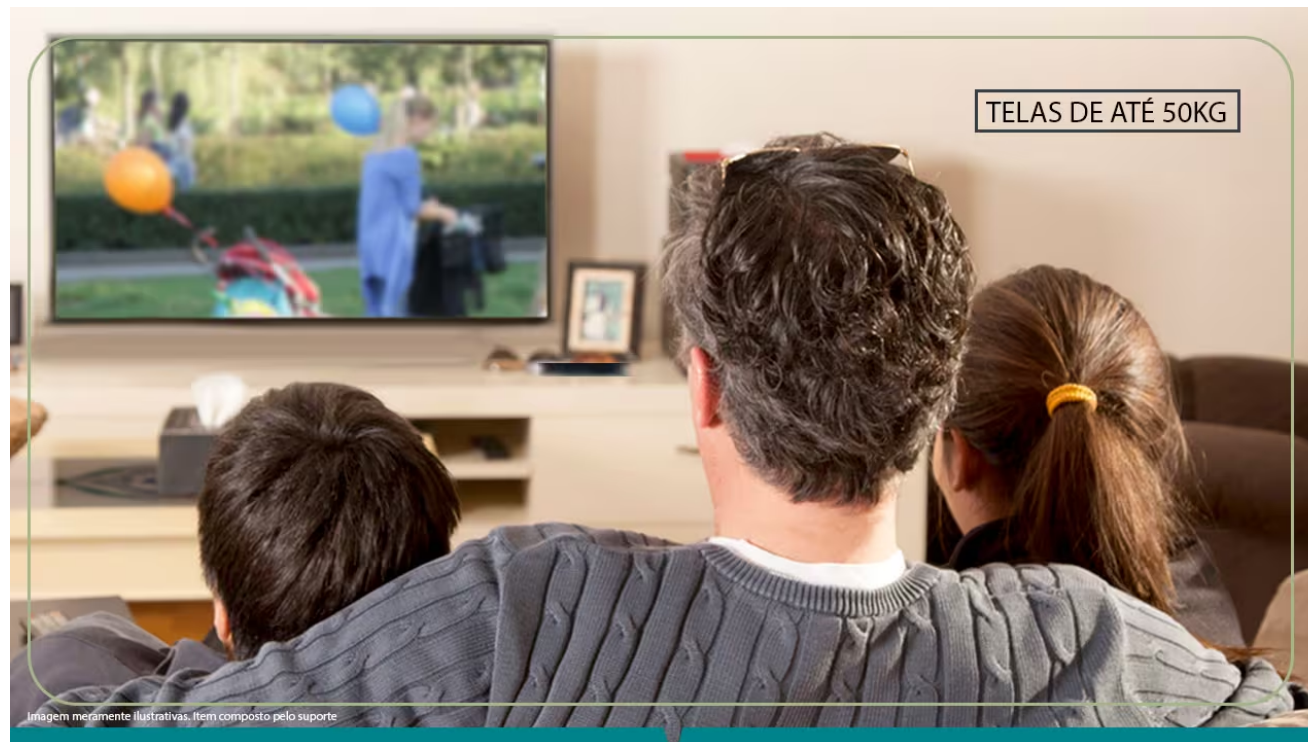

Comprar

Retira Rápido

Calcula o frete e prazo de entrega Consultar

Descrição do produto ^

Suporte Fixo ELG FIX600 para TVs de 42 a 86 polegadas

São muitas as vantagens de colocar seu televisor em um suporte: deixa a decoração mais agradável, organiza o ambiente e evita acidentes, mantendo a TV fora do alcance de crianças. Para que seu aparelho fique firme na parede, a melhor opção é o **Suporte Fixo ELG FIX600**, desenvolvido para suportar **TVs de 42 a 86 polegadas** com até 50kg e compatível com o padrão de fixação VESA 100X100.

Rente à parede

Este **suporte da ELG** é o acessório perfeito para deixar o ambiente de sua sala ou quarto mais bonito. Com perfil slim, ele **deixará a TV rente à parede**, com 2,5cm de distância, igual a um