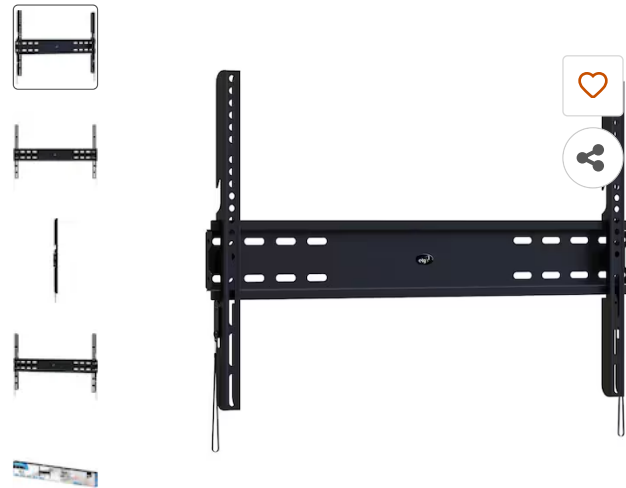

Chame o Vendedor

Retira Rápido

Pague com Pix

pontofrio.com.br > Acessórios e Inovações > Acessórios para TVs > Suportes para Tv

★★★★★ 4.5 | (11 avaliações)

Suporte Fixo ELG FIX600 para TV's LED, LCD, Plasma de 42" a 86"

Rente à parede

Este **suporte da ELG** é o acessório perfeito para deixar o ambiente de sua sala ou quarto mais bonito. Com perfil slim, ele **deixará a TV rente à parede**, com 2,5cm de distância, igual a um

quadro. Muito prático para instalar, o produto acompanha nível bolha para auxiliar no enquadramento e suas hastes verticais possuem sistema de engate rápido com trava de segurança automática tipo "clic". O modelo é feito com aço carbono e possui **tratamento anticorrosivo e pintura epóxi eletroestática**, garantindo seu uso por muitos anos.

De fácil instalação, acompanha nível bolha para auxiliar na fixação correta na parede, e suas hastes verticais possuem sistema de engate rápido com trava de segurança automática tipo "clic". Com distância mínima da parede de 2,5cm, sua TV vai ficar como um quadro decorando o ambiente, ou seja, com a traseira do aparelho bem rente à superfície da parede.